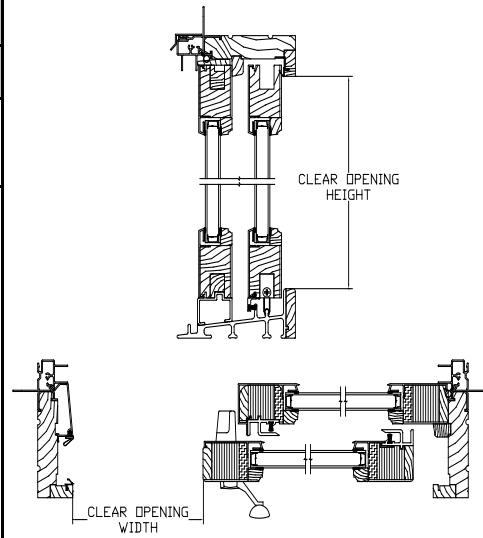

## CLAD SLIDING PATIO DOOR

### CLEAR OPENING, LITE & SCREEN MEASUREMENTS

Lite and Vent Measurements							
Narrow & French Sliding Patio Door							
Size	Clear Opg in Full Open Position			Screen Sizes		S.Q. FT. Daylite-French	S.Q. FT. Daylite-Narrow
	Clear Opg Width	Clear Opg Height	Clear Opg S.Q. FT	Width	Height		
2668						8.72	11.63
26610						9.13	12.12
2680						10.94	14.27
2690						12.60	NA
3068						11.33	14.57
30610						11.87	15.18
3080						14.22	17.87
3090						16.39	NA
4068						16.56	20.44
40610						17.35	21.31
4080						20.78	25.08
4090						23.95	NA
5068	22.500	75.625	11.82	29	77 3/4	17.43	23.26
50610	22.500	78.625	12.29	29	80 3/4	18.26	24.24
5080	22.500	91.625	14.32	29	93 3/4	21.88	28.53
5090	22.500	103.625	16.19	29	105 3/4	25.21	NA
6068	28.500	75.625	14.97	35	77 3/4	22.66	29.13
60610	28.500	78.625	15.56	35	80 3/4	23.74	30.37
6080	28.500	91.625	18.13	35	93 3/4	28.44	35.74
6090	28.500	103.625	20.51	35	105 3/4	32.77	NA
8068	40.500	75.625	21.27	47	77 3/4	33.12	40.88
80610	40.500	78.625	22.11	47	80 3/4	34.70	42.62
8080	40.500	91.625	25.77	47	93 3/4	41.56	50.16
10068 Quad	46.260	75.625	24.29	29	77 3/4	34.86	46.51
100610 Quad	46.260	78.625	25.26	29	80 3/4	36.53	48.49
10080 Quad	46.260	91.625	29.43	29	93 3/4	43.75	57.07
12068 Quad	58.250	75.625	30.59	35	77 3/4	45.32	58.26
120610 Quad	58.250	78.625	31.80	35	80 3/4	47.49	60.74
12080 Quad	58.250	91.625	37.06	35	93 3/4	56.88	71.48
16068 Quad	82.250	75.625	43.20	47	77 3/4	66.24	81.76
160610 Quad	82.250	78.625	44.91	47	80 3/4	69.40	85.24
16080 Quad	82.250	91.625	52.33	47	93 3/4	83.13	100.32

Egress Conversions	
<b>2 Panel</b>	
Width	Frame/2 - 7"
Height	Frame - 3.875"
<b>4 Panel</b>	
Width	Frame/2 - 12.59375"
Height	Frame - 3.875"