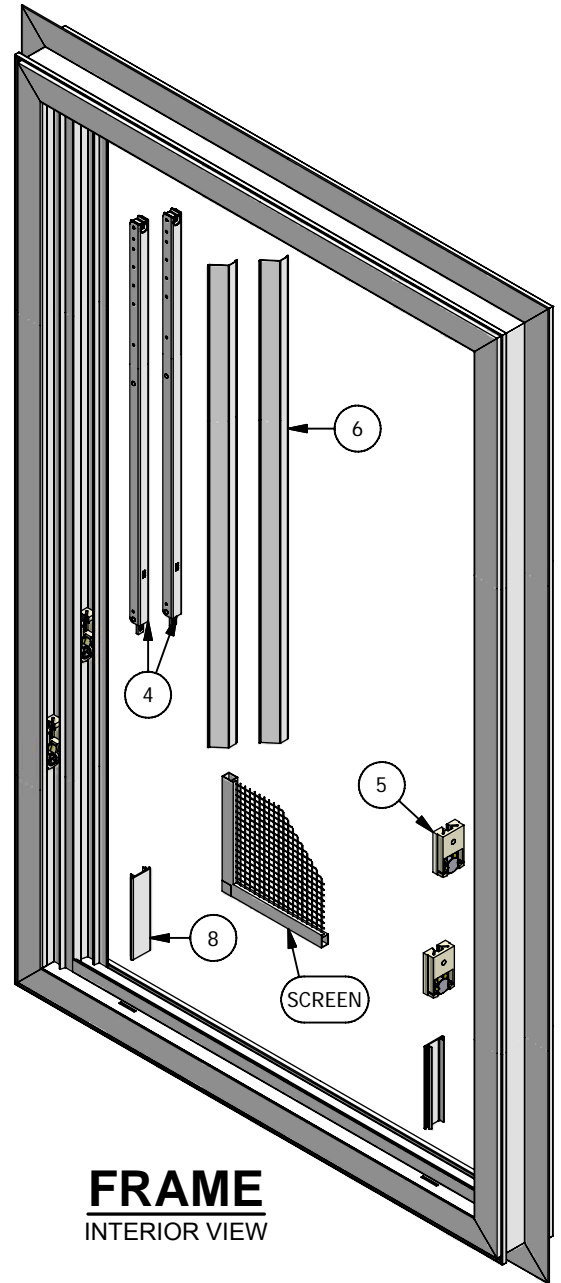

WINDSOR
WINDOWS & DOORS
A Woodgrain Millwork Company

Next Dimension Signature Series Double Hung (Operating) Parts Identification

TOP SASH INTERIOR VIEW

FRAME INTERIOR VIEW

BOTTOM SASH INTERIOR VIEW

Next Dimension Signature Series

Double Hung (Operating)

Parts Identification

Image	Item #	Description	Color / Finish	Spec	Old	New SAP				
	1	Lock	White Almond Clay		558166 558160 558168	10054342 10057612 10054204				
		Lock Screws #6 x 7/8 Screw (Qty 2)	White Almond Clay		508181 508182 538182	10056206 10074317 10056254				
			2	Keeper	White Almond Clay		558167 558231 558169	10054688 10054548		
				Keeper Screws #6 x 5/8 Screw (Qty 2)	White Almond Clay		508085 508080 538080	10056199 10056701		
					3	Tilt Latch	White	LH	558234	10054690
							White	RH	558235	10054576
Almond	LH	558236								
Almond	RH	558237								
Clay	LH	558316	10054558							
Clay	RH	558315	10054210							
	4	Balance	10A		421440	10120571				
			12A		421455	10135354				
			12B		421460	10135355				
			14A		421470	10135356				
			14B		421475	10135357				
			14C		421480	10054287				
			16A		421485	10135358				
			16B		421490	10054166				
			16C		421495	10057457				
			18A		421500	10125554				
			18B		421505	10054773				
			18C		421510	10135359				
			20A		421515	10135360				
			20B		421520	10054288				
			20C		421525	10054167				
			20D		421530	10120572				
			22A		421535	10054289				
22B		421540	10054665							
22C		421545	10054290							
			<i>Continued on Next Page</i>							