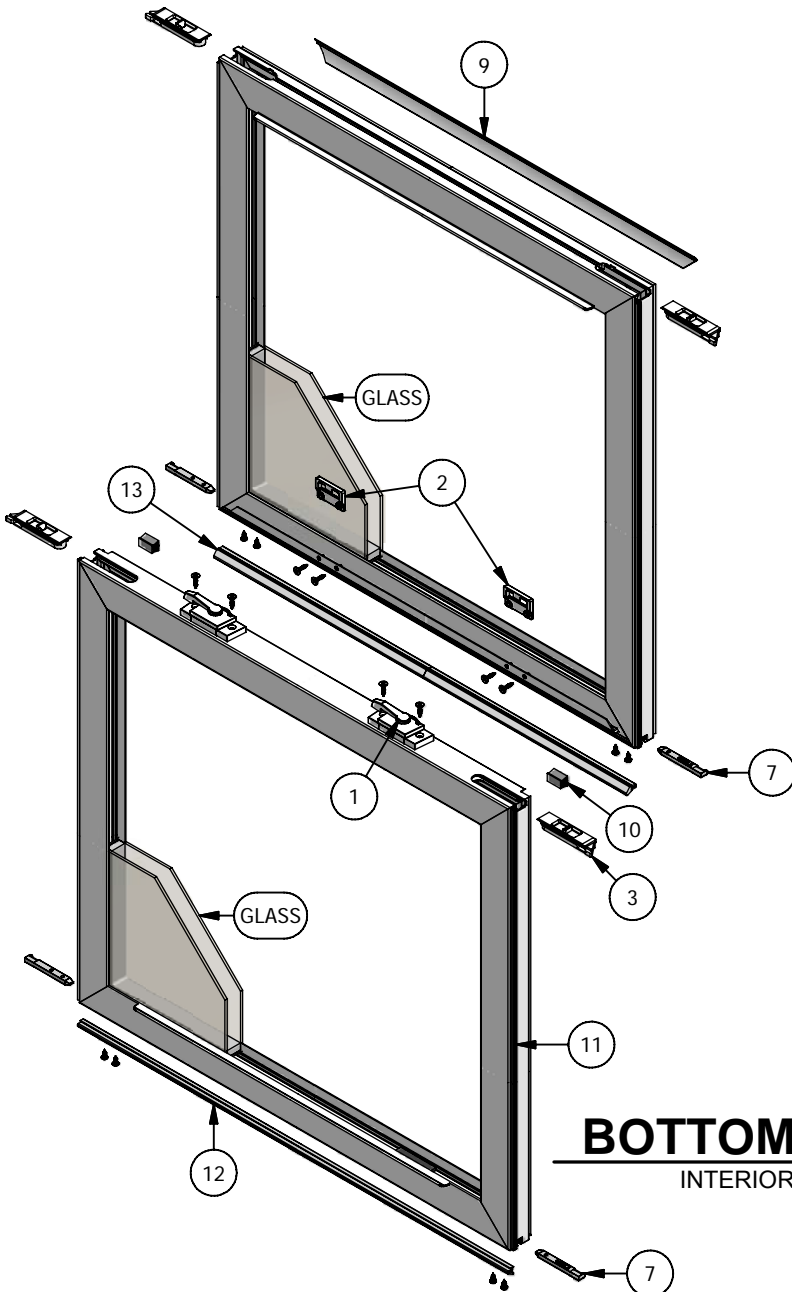

WINDSOR
WINDOWS & DOORS
A Woodgrain Millwork Company

Next Dimension Signature Series Double Hung (Operating) Parts Identification

TOP SASH INTERIOR VIEW

FRAME INTERIOR VIEW

BOTTOM SASH INTERIOR VIEW

Next Dimension Signature Series

Double Hung (Operating)

Parts Identification

Image	Item #	Description	Color / Finish	Spec	Old	New SAP				
	1	Lock	White Almond Clay		558166 558160 558168	10054342 10057612 10054204				
		Lock Screws #6 x 7/8 Screw (Qty 2)	White Almond Clay		508181 508182 538182	10056206 10074317 10056254				
			2	Keeper	White Almond Clay		558167 558231 558169	10054688 10054548		
				Keeper Screws #6 x 5/8 Screw (Qty 2)	White Almond Clay		508085 508080 538080	10056199 10056701		
					3	Tilt Latch	White	LH	558234	10054690
							White	RH	558235	10054576
Almond	LH	558236								
Almond	RH	558237								
Clay	LH	558316	10054558							
Clay	RH	558315	10054210							
	4	Balance	10A		421440	10120571				
			12A		421455	10135354				
			12B		421460	10135355				
			14A		421470	10135356				
			14B		421475	10135357				
			14C		421480	10054287				
			16A		421485	10135358				
			16B		421490	10054166				
			16C		421495	10057457				
			18A		421500	10125554				
			18B		421505	10054773				
			18C		421510	10135359				
			20A		421515	10135360				
			20B		421520	10054288				
			20C		421525	10054167				
			20D		421530	10120572				
			22A		421535	10054289				
22B		421540	10054665							
22C		421545	10054290							
			<i>Continued on Next Page</i>							