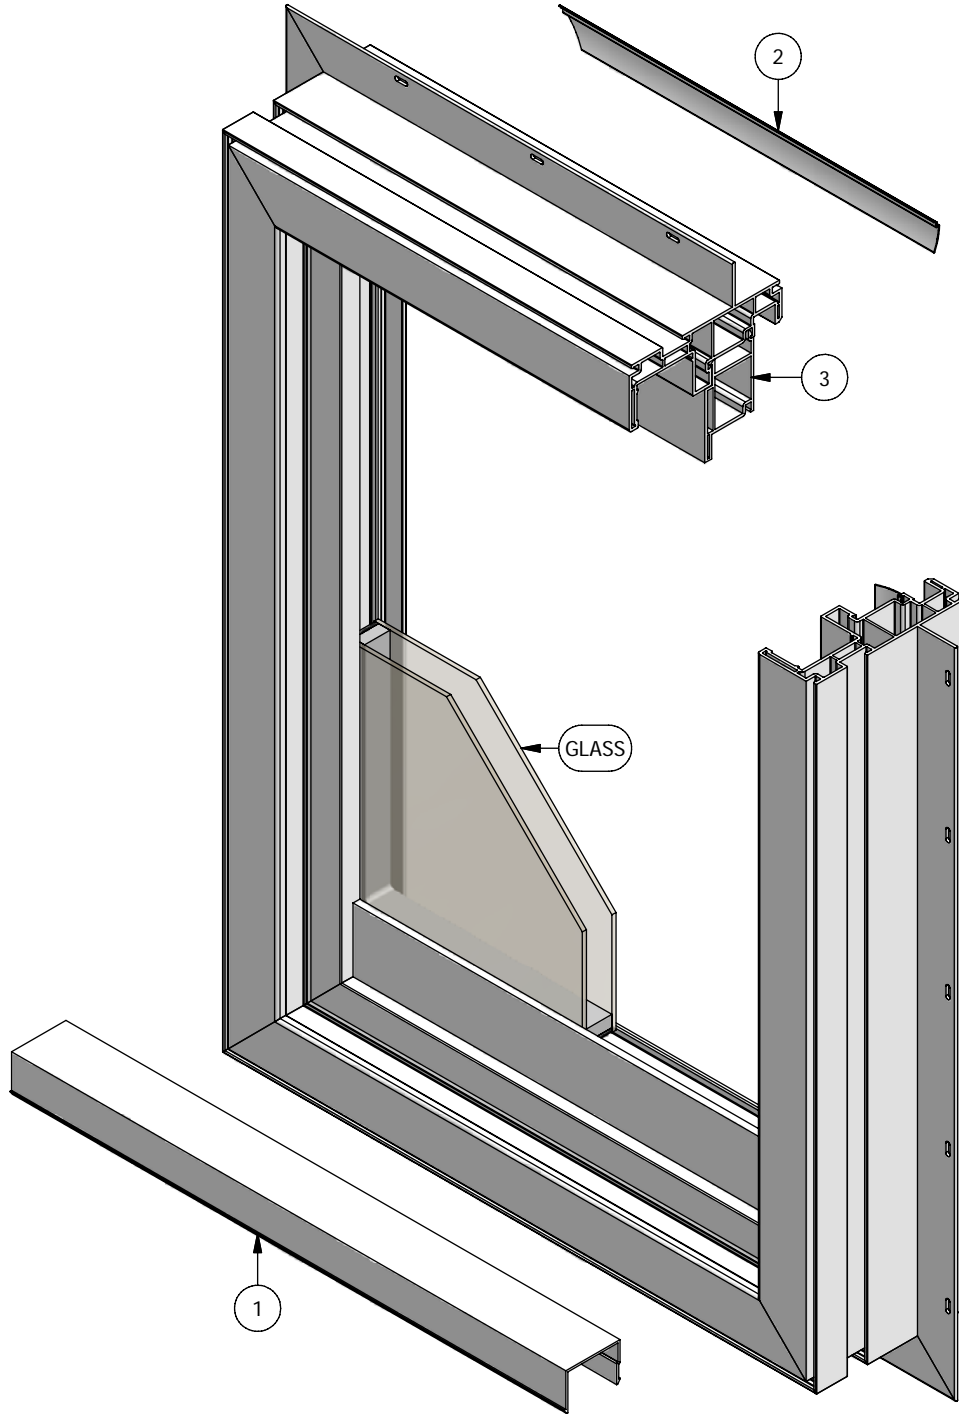

Next Dimension Pro Series Sliding Patio Door (Sidelite) Parts Identification

Next Dimension Pro Series Sliding Patio Door (Sidelite) Parts Identification

Image	Item #	Description	Color / Finish	Spec	Old	New SAP
	1	Frame Filler	White Clay	13'-0"	2370283 2371284	10054275 10054769
	2	Square Glazing Bead 3/4" OA IG (May '11 - Current)	White Clay Bronze Black Tan Ivory Cinnamon Green White	13'-0"	700013 701013 700013-BZ 700013-BK 700013-T 700013-I 700013-C 700013-G 700013-W	10057671 10054232 10116645 10116646 10116642 10116644 10116643 10116640 10116641
		Glazing Tape 1/16" x 1/2"	White	216 FT	394100	10055200
 Not Shown on Assembly Dwg		Curved Glazing Bead 1" OA IG (March '95 - April '11)	White Clay Bronze Black Tan Ivory Cinnamon Green White	13'-0"	900043 901043 900043-BZ 900043-BK 900043-T 900043-I 900043-C 900043-G 900043-W	10054560 10054247 10116543 10055281 10116540 10116542 10116541 10116538 10116539
	3	Filler Bar (Top & Bottom Rail)	White Almond Clay	14'-3"	700010 900360 701010	10054371 10054231