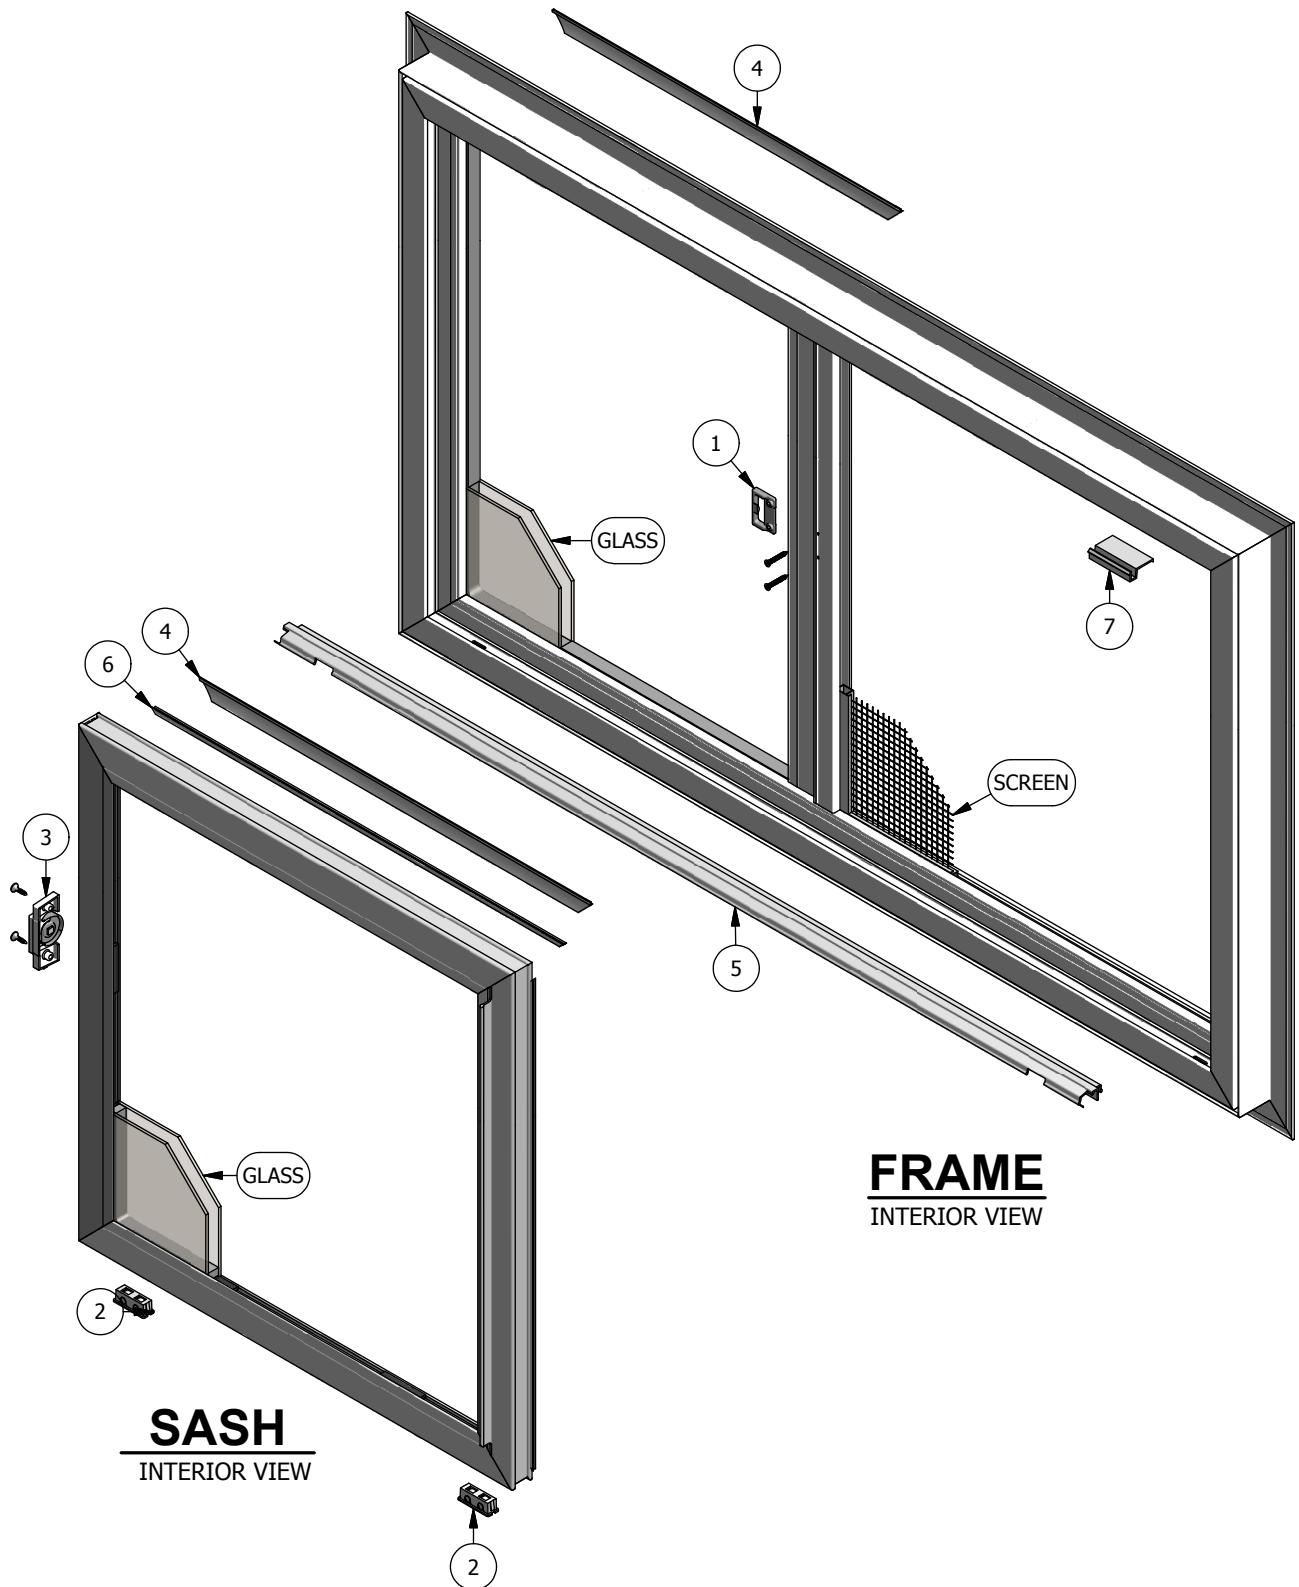

# Next Dimension Pro Series Slider Parts Identification

# Next Dimension Pro Series Slider Parts Identification

Image	Item #	Description	Color / Finish	Spec	Old	New SAP
	1	Keeper	White Clay Black		558167 558169 558163	10054688 10054548 10054612
		Keeper Screws #6 x 1" Screw (Qty. 2)	White Clay Black		508036 508037 508038	10056695 10056198 10057578
	2	Rollers			558522	10054128
	3	Lock	White Clay Black		558166 558168 558162	10054342 10054204 10054203
		Lock Screws #6 x 1" Screw (Qty. 2)	White Clay Black		508036 538037 508038	10056695 10088633 10057578
	4	Glazing Bead (Prior to Jan. 2020)	White Clay Bronze Black Tan Ivory Cinnamon Green White	13'	900043 901043 900043-BZ 900043-BK 900043-T 900043-I 900043-C 900043-G 900043-W	10054560 10054247 10116543 10055281 10116540 10116542 10116541 10116538 10116539
			White Clay Bronze Black Tan Ivory Cinnamon Green White	13'	900650 901645 900650-BZ 900650-BK 900650-T 900650-I 900650-C 900650-G 900650-W	10057692 10057697 10116660 10116661 10116657 10116659 10116658 10116655 10116656
			White Clay Bronze Black Tan Ivory Cinnamon Green White	13'	900651 900652 900651-BZ 900651-BK 900651-T 900651-I 900651-C 900651-G 900651-W	10075872 10075873 10116667 10116668 10116664 10116666 10116665 10116662 10116663
		Glazing Bead (Jan. 2020 - June 2021)				
		Glazing Bead (June 2021 - Current)				