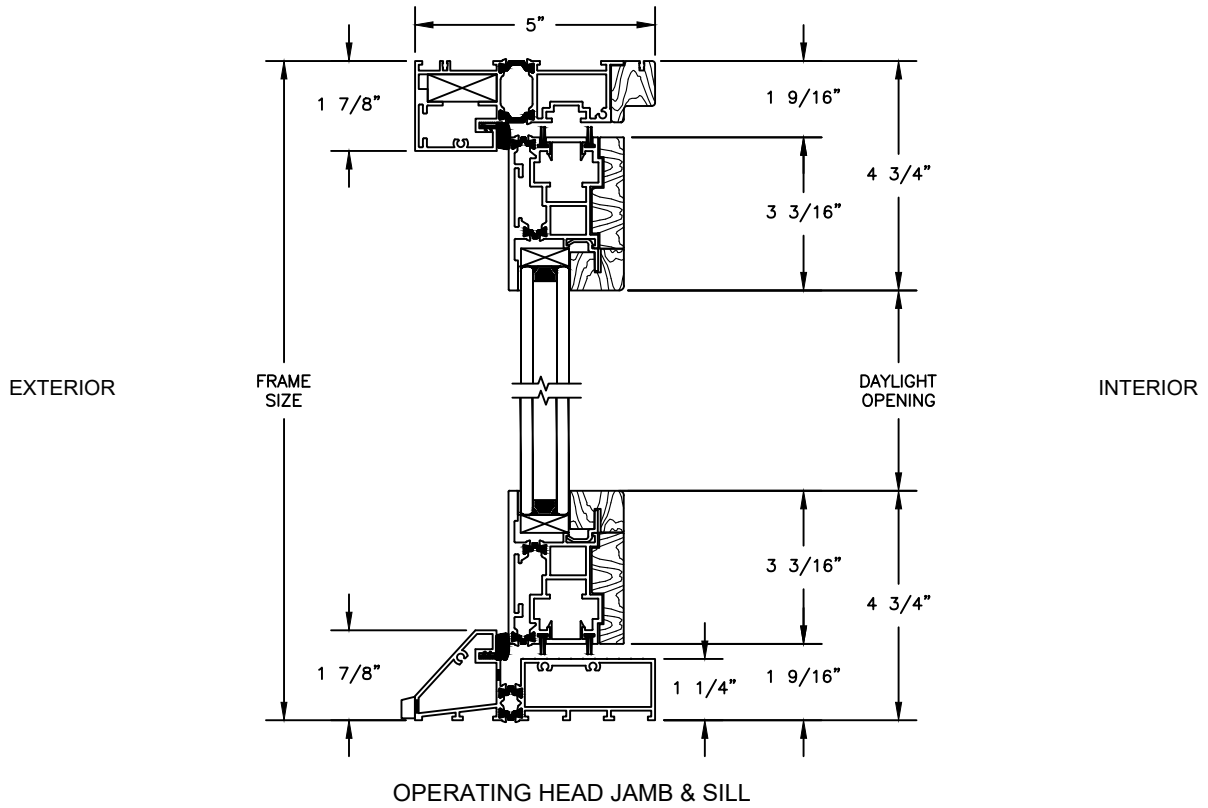

## CLAD PATIO DOOR - INSWING

SECTION DETAILS

SCALE: 3" = 1'-0"