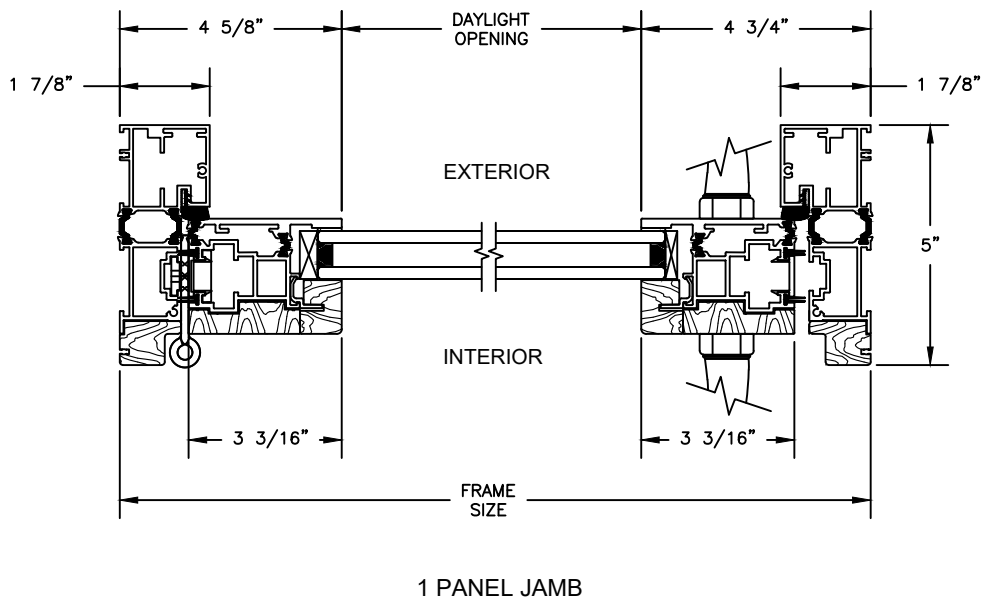

## CLAD PATIO DOOR - INSWING

SECTION DETAILS

SCALE: 3" = 1'-0"