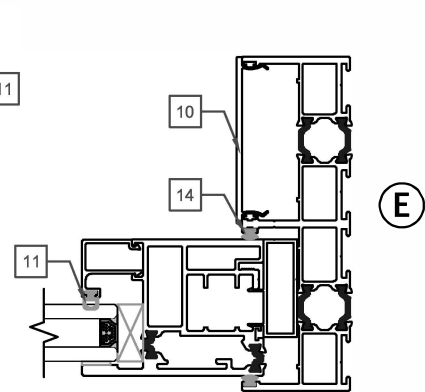

PINNACLE SELECT MULTISLIDE (Aluminum Interior)

PART LIST

PINNACLE SELECT MULTISLIDE (Aluminum Interior)

PART LIST

IMAGE	ITEM #	DESCRIPTION	TYPE	OLD	NEW SAP
	1	TEV 500 (PRIMARY PANEL)	BLACK BRONZE WHITE SATIN CRHOME	48044 48045 48046 48047	10120621 10120622 10120623 10120624
		TEV 500 HANDLE (SECONDARY PANEL)	BLACK BRONZE WHITE SATIN CRHOME	48048 48049 48050 48051	10120625 10120626 10120627 10120628
	3	TEV 500 ADJUSTABLE KEEPER	STAINLESS STEEL	48052	10120629
	4	TEV 500 LOCKING MECHANISM	2 POINT LOCK	48053	10120630
	5	WHEEL DUAL WHEEL QUAD WHEEL (50 SQ. FT. & UP)	GRAY BLACK	48054 48055	10120631 10120632
	6	INTERLOCK BOTTOM CAP RIGHT STACK (EXTERIOR VIEW)	BLACK	48056	10120633
	7	INTERLOCK TOP CAP RIGHT STACK (EXTERIOR VIEW)	BLACK	48057	10120634
	8	INTERLOCK BOTTOM CAP LEFT STACK (EXTERIOR VIEW)	BLACK	48058	10120635
	9	INTERLOCK TOP CAP LEFT STACK (EXTERIOR VIEW)	BLACK	48059	10120636
	10	SIDE FRAME/HEADER CAP	PC TO MATCH	48060	10120637
	11	INT. GLAZING GASKET	BLACK	48036	10120613
	12	PANEL RAIL GASKET	BLACK	48037	10120614
	13	INTERLOCK GASKET	BLACK	48061	10120638
	14	SMALL BASE FELT BRUSH (SIDE FRAME ONLY)	BLACK	48064	10120639
	15	LARGE BASE FELT BRUSH (SIDE FRAME ONLY)	BLACK	48065	10120640