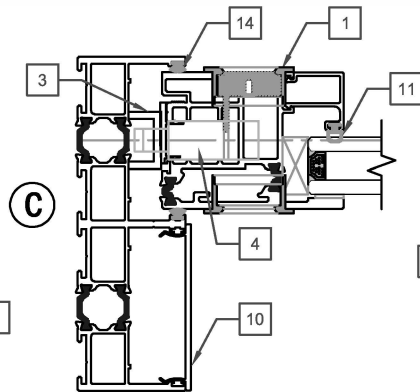

PINNACLE SELECT MULTISLIDE (Aluminum Interior)

PART LIST

PINNACLE SELECT MULTISLIDE (Aluminum Interior)

PART LIST

IMAGE	ITEM #	DESCRIPTION	TYPE	OLD	NEW SAP
	1	TEV 500 (PRIMARY PANEL)	BLACK BRONZE WHITE SATIN CRHOME	48044 48045 48046 48047	10120621 10120622 10120623 10120624
		TEV 500 HANDLE (SECONDARY PANEL)	BLACK BRONZE WHITE SATIN CRHOME	48048 48049 48050 48051	10120625 10120626 10120627 10120628
	3	TEV 500 ADJUSTABLE KEEPER	STAINLESS STEEL	48052	10120629
	4	TEV 500 LOCKING MECHANISM	2 POINT LOCK	48053	10120630
	5	WHEEL DUAL WHEEL QUAD WHEEL (50 SQ. FT. & UP)	GRAY BLACK	48054 48055	10120631 10120632
	6	INTERLOCK BOTTOM CAP RIGHT STACK (EXTERIOR VIEW)	BLACK	48056	10120633
	7	INTERLOCK TOP CAP RIGHT STACK (EXTERIOR VIEW)	BLACK	48057	10120634
	8	INTERLOCK BOTTOM CAP LEFT STACK (EXTERIOR VIEW)	BLACK	48058	10120635
	9	INTERLOCK TOP CAP LEFT STACK (EXTERIOR VIEW)	BLACK	48059	10120636
	10	SIDE FRAME/HEADER CAP	PC TO MATCH	48060	10120637
	11	INT. GLAZING GASKET	BLACK	48036	10120613
	12	PANEL RAIL GASKET	BLACK	48037	10120614
	13	INTERLOCK GASKET	BLACK	48061	10120638
	14	SMALL BASE FELT BRUSH (SIDE FRAME ONLY)	BLACK	48064	10120639
	15	LARGE BASE FELT BRUSH (SIDE FRAME ONLY)	BLACK	48065	10120640