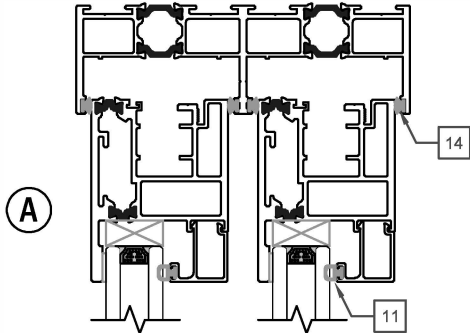

PINNACLE SELECT MULTISLIDE (Aluminum Interior)

PART LIST

PINNACLE SELECT MULTISLIDE (Aluminum Interior)

PART LIST

IMAGE	ITEM #	DESCRIPTION	TYPE	OLD	NEW SAP
	1	TEV 500 (PRIMARY PANEL)	BLACK BRONZE WHITE SATIN CRHOME	48044 48045 48046 48047	10120621 10120622 10120623 10120624
		TEV 500 HANDLE (SECONDARY PANEL)	BLACK BRONZE WHITE SATIN CRHOME	48048 48049 48050 48051	10120625 10120626 10120627 10120628
	3	TEV 500 ADJUSTABLE KEEPER	STAINLESS STEEL	48052	10120629
	4	TEV 500 LOCKING MECHANISM	2 POINT LOCK	48053	10120630
	5	WHEEL DUAL WHEEL QUAD WHEEL (50 SQ. FT. & UP)	GRAY BLACK	48054 48055	10120631 10120632
	6	INTERLOCK BOTTOM CAP RIGHT STACK (EXTERIOR VIEW)	BLACK	48056	10120633
	7	INTERLOCK TOP CAP RIGHT STACK (EXTERIOR VIEW)	BLACK	48057	10120634
	8	INTERLOCK BOTTOM CAP LEFT STACK (EXTERIOR VIEW)	BLACK	48058	10120635
	9	INTERLOCK TOP CAP LEFT STACK (EXTERIOR VIEW)	BLACK	48059	10120636
	10	SIDE FRAME/HEADER CAP	PC TO MATCH	48060	10120637
	11	INT. GLAZING GASKET	BLACK	48036	10120613
	12	PANEL RAIL GASKET	BLACK	48037	10120614
	13	INTERLOCK GASKET	BLACK	48061	10120638
	14	SMALL BASE FELT BRUSH (SIDE FRAME ONLY)	BLACK	48064	10120639
	15	LARGE BASE FELT BRUSH (SIDE FRAME ONLY)	BLACK	48065	10120640