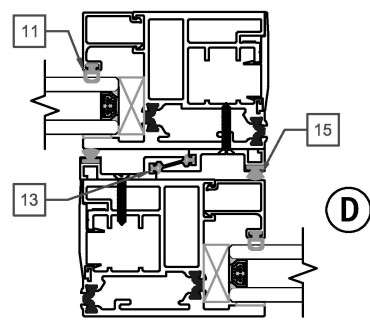

PINNACLE SELECT MULTISLIDE (Aluminum Interior)

PART LIST

PINNACLE SELECT MULTISLIDE (Aluminum Interior)

PART LIST

IMAGE	ITEM #	DESCRIPTION	TYPE	OLD	NEW SAP
	1	TEV 500 (PRIMARY PANEL)	BLACK BRONZE WHITE SATIN CRHOME	48044 48045 48046 48047	10120621 10120622 10120623 10120624
		TEV 500 HANDLE (SECONDARY PANEL)	BLACK BRONZE WHITE SATIN CRHOME	48048 48049 48050 48051	10120625 10120626 10120627 10120628
	3	TEV 500 ADJUSTABLE KEEPER	STAINLESS STEEL	48052	10120629
	4	TEV 500 LOCKING MECHANISM	2 POINT LOCK	48053	10120630
	5	WHEEL DUAL WHEEL QUAD WHEEL (50 SQ. FT. & UP)	GRAY BLACK	48054 48055	10120631 10120632
	6	INTERLOCK BOTTOM CAP RIGHT STACK (EXTERIOR VIEW)	BLACK	48056	10120633
	7	INTERLOCK TOP CAP RIGHT STACK (EXTERIOR VIEW)	BLACK	48057	10120634
	8	INTERLOCK BOTTOM CAP LEFT STACK (EXTERIOR VIEW)	BLACK	48058	10120635
	9	INTERLOCK TOP CAP LEFT STACK (EXTERIOR VIEW)	BLACK	48059	10120636
	10	SIDE FRAME/HEADER CAP	PC TO MATCH	48060	10120637
	11	INT. GLAZING GASKET	BLACK	48036	10120613
	12	PANEL RAIL GASKET	BLACK	48037	10120614
	13	INTERLOCK GASKET	BLACK	48061	10120638
	14	SMALL BASE FELT BRUSH (SIDE FRAME ONLY)	BLACK	48064	10120639
	15	LARGE BASE FELT BRUSH (SIDE FRAME ONLY)	BLACK	48065	10120640