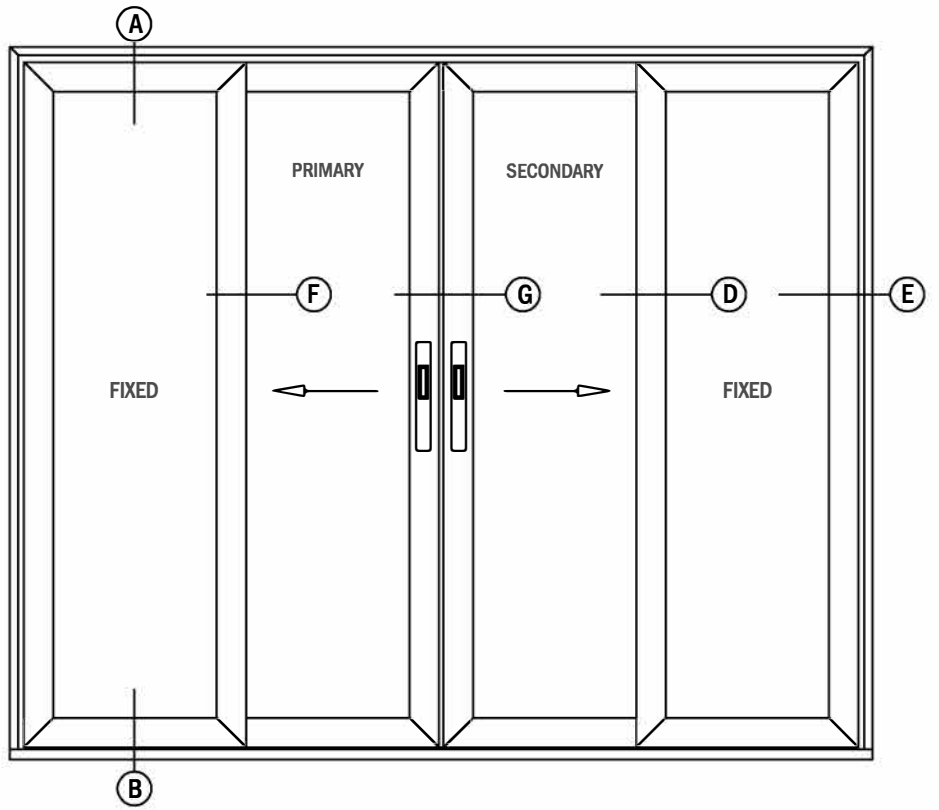

PINNACLE SELECT MULTISLIDE (Aluminum Interior)

PART LIST

PINNACLE SELECT MULTISLIDE (Aluminum Interior)

PART LIST

IMAGE	ITEM #	DESCRIPTION	TYPE	OLD	NEW SAP
	1	TEV 500 (PRIMARY PANEL)	BLACK BRONZE WHITE SATIN CRHOME	48044 48045 48046 48047	10120621 10120622 10120623 10120624
		TEV 500 HANDLE (SECONDARY PANEL)	BLACK BRONZE WHITE SATIN CRHOME	48048 48049 48050 48051	10120625 10120626 10120627 10120628
	3	TEV 500 ADJUSTABLE KEEPER	STAINLESS STEEL	48052	10120629
	4	TEV 500 LOCKING MECHANISM	2 POINT LOCK	48053	10120630
	5	WHEEL DUAL WHEEL QUAD WHEEL (50 SQ. FT. & UP)	GRAY BLACK	48054 48055	10120631 10120632
	6	INTERLOCK BOTTOM CAP RIGHT STACK (EXTERIOR VIEW)	BLACK	48056	10120633
	7	INTERLOCK TOP CAP RIGHT STACK (EXTERIOR VIEW)	BLACK	48057	10120634
	8	INTERLOCK BOTTOM CAP LEFT STACK (EXTERIOR VIEW)	BLACK	48058	10120635
	9	INTERLOCK TOP CAP LEFT STACK (EXTERIOR VIEW)	BLACK	48059	10120636
	10	SIDE FRAME/HEADER CAP	PC TO MATCH	48060	10120637
	11	INT. GLAZING GASKET	BLACK	48036	10120613
	12	PANEL RAIL GASKET	BLACK	48037	10120614
	13	INTERLOCK GASKET	BLACK	48061	10120638
	14	SMALL BASE FELT BRUSH (SIDE FRAME ONLY)	BLACK	48064	10120639
	15	LARGE BASE FELT BRUSH (SIDE FRAME ONLY)	BLACK	48065	10120640