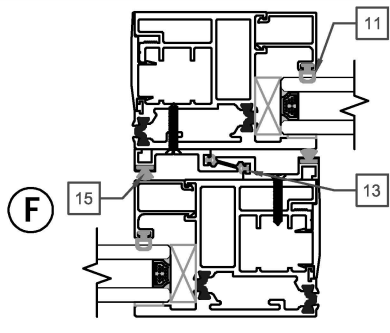

PINNACLE SELECT MULTISLIDE (Aluminum Interior)

PART LIST

PINNACLE SELECT MULTISLIDE (Aluminum Interior)

PART LIST

IMAGE	ITEM #	DESCRIPTION	TYPE	OLD	NEW SAP
	1	TEV 500 (PRIMARY PANEL)	BLACK BRONZE WHITE SATIN CRHOME	48044 48045 48046 48047	10120621 10120622 10120623 10120624
		TEV 500 HANDLE (SECONDARY PANEL)	BLACK BRONZE WHITE SATIN CRHOME	48048 48049 48050 48051	10120625 10120626 10120627 10120628
	3	TEV 500 ADJUSTABLE KEEPER	STAINLESS STEEL	48052	10120629
	4	TEV 500 LOCKING MECHANISM	2 POINT LOCK	48053	10120630
	5	WHEEL DUAL WHEEL QUAD WHEEL (50 SQ. FT. & UP)	GRAY BLACK	48054 48055	10120631 10120632
	6	INTERLOCK BOTTOM CAP RIGHT STACK (EXTERIOR VIEW)	BLACK	48056	10120633
	7	INTERLOCK TOP CAP RIGHT STACK (EXTERIOR VIEW)	BLACK	48057	10120634
	8	INTERLOCK BOTTOM CAP LEFT STACK (EXTERIOR VIEW)	BLACK	48058	10120635
	9	INTERLOCK TOP CAP LEFT STACK (EXTERIOR VIEW)	BLACK	48059	10120636
	10	SIDE FRAME/HEADER CAP	PC TO MATCH	48060	10120637
	11	INT. GLAZING GASKET	BLACK	48036	10120613
	12	PANEL RAIL GASKET	BLACK	48037	10120614
	13	INTERLOCK GASKET	BLACK	48061	10120638
	14	SMALL BASE FELT BRUSH (SIDE FRAME ONLY)	BLACK	48064	10120639
	15	LARGE BASE FELT BRUSH (SIDE FRAME ONLY)	BLACK	48065	10120640