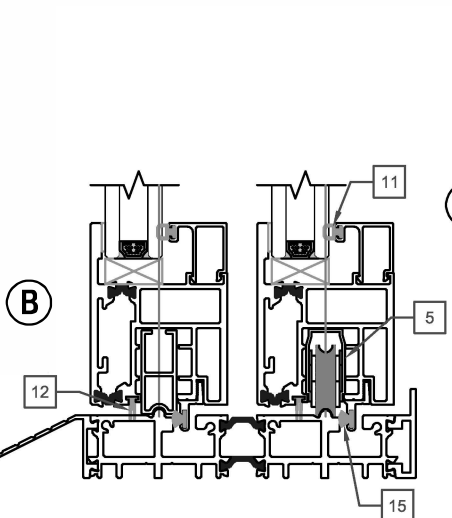

PINNACLE SELECT MULTISLIDE (Aluminum Interior)

PART LIST

PINNACLE SELECT MULTISLIDE (Aluminum Interior)

PART LIST

IMAGE	ITEM #	DESCRIPTION	TYPE	OLD	NEW SAP
	1	TEV 500 (PRIMARY PANEL)	BLACK BRONZE WHITE SATIN CRHOME	48044 48045 48046 48047	10120621 10120622 10120623 10120624
		TEV 500 HANDLE (SECONDARY PANEL)	BLACK BRONZE WHITE SATIN CRHOME	48048 48049 48050 48051	10120625 10120626 10120627 10120628
	3	TEV 500 ADJUSTABLE KEEPER	STAINLESS STEEL	48052	10120629
	4	TEV 500 LOCKING MECHANISM	2 POINT LOCK	48053	10120630
	5	WHEEL DUAL WHEEL QUAD WHEEL (50 SQ. FT. & UP)	GRAY BLACK	48054 48055	10120631 10120632
	6	INTERLOCK BOTTOM CAP RIGHT STACK (EXTERIOR VIEW)	BLACK	48056	10120633
	7	INTERLOCK TOP CAP RIGHT STACK (EXTERIOR VIEW)	BLACK	48057	10120634
	8	INTERLOCK BOTTOM CAP LEFT STACK (EXTERIOR VIEW)	BLACK	48058	10120635
	9	INTERLOCK TOP CAP LEFT STACK (EXTERIOR VIEW)	BLACK	48059	10120636
	10	SIDE FRAME/HEADER CAP	PC TO MATCH	48060	10120637
	11	INT. GLAZING GASKET	BLACK	48036	10120613
	12	PANEL RAIL GASKET	BLACK	48037	10120614
	13	INTERLOCK GASKET	BLACK	48061	10120638
	14	SMALL BASE FELT BRUSH (SIDE FRAME ONLY)	BLACK	48064	10120639
	15	LARGE BASE FELT BRUSH (SIDE FRAME ONLY)	BLACK	48065	10120640