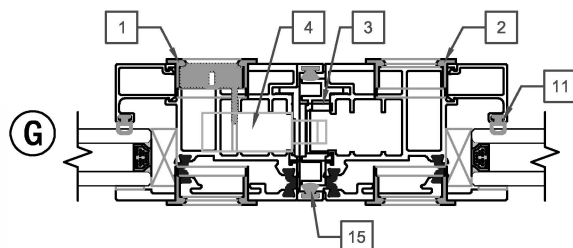

PINNACLE SELECT MULTISLIDE (Aluminum Interior)

PART LIST

PINNACLE SELECT MULTISLIDE (Aluminum Interior)

PART LIST

IMAGE	ITEM #	DESCRIPTION	TYPE	OLD	NEW SAP
	1	TEV 500 (PRIMARY PANEL)	BLACK BRONZE WHITE SATIN CRHOME	48044 48045 48046 48047	10120621 10120622 10120623 10120624
		TEV 500 HANDLE (SECONDARY PANEL)	BLACK BRONZE WHITE SATIN CRHOME	48048 48049 48050 48051	10120625 10120626 10120627 10120628
	3	TEV 500 ADJUSTABLE KEEPER	STAINLESS STEEL	48052	10120629
	4	TEV 500 LOCKING MECHANISM	2 POINT LOCK	48053	10120630
	5	WHEEL DUAL WHEEL QUAD WHEEL (50 SQ. FT. & UP)	GRAY BLACK	48054 48055	10120631 10120632
	6	INTERLOCK BOTTOM CAP RIGHT STACK (EXTERIOR VIEW)	BLACK	48056	10120633
	7	INTERLOCK TOP CAP RIGHT STACK (EXTERIOR VIEW)	BLACK	48057	10120634
	8	INTERLOCK BOTTOM CAP LEFT STACK (EXTERIOR VIEW)	BLACK	48058	10120635
	9	INTERLOCK TOP CAP LEFT STACK (EXTERIOR VIEW)	BLACK	48059	10120636
	10	SIDE FRAME/HEADER CAP	PC TO MATCH	48060	10120637
	11	INT. GLAZING GASKET	BLACK	48036	10120613
	12	PANEL RAIL GASKET	BLACK	48037	10120614
	13	INTERLOCK GASKET	BLACK	48061	10120638
	14	SMALL BASE FELT BRUSH (SIDE FRAME ONLY)	BLACK	48064	10120639
	15	LARGE BASE FELT BRUSH (SIDE FRAME ONLY)	BLACK	48065	10120640