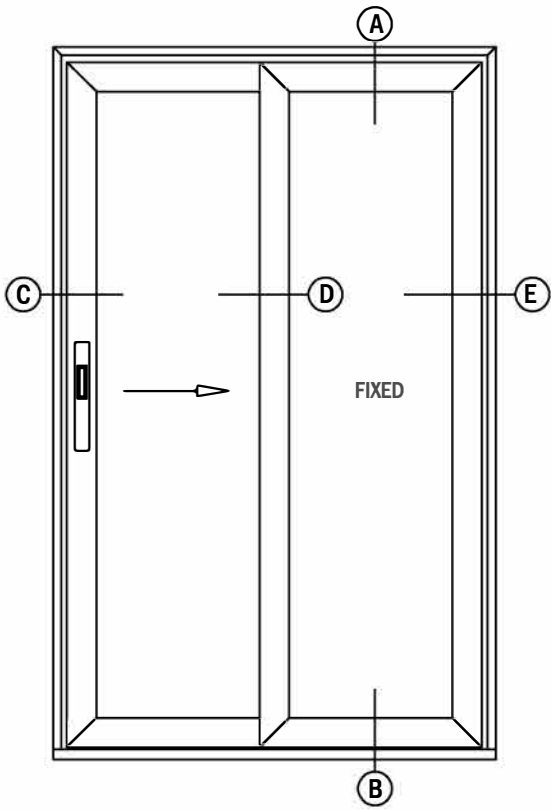

PINNACLE SELECT MULTISLIDE (Aluminum Interior)

PART LIST

PINNACLE SELECT MULTISLIDE (Aluminum Interior)

PART LIST

IMAGE	ITEM #	DESCRIPTION	TYPE	OLD	NEW SAP
	1	TEV 500 (PRIMARY PANEL)	BLACK BRONZE WHITE SATIN CRHOME	48044 48045 48046 48047	10120621 10120622 10120623 10120624
		TEV 500 HANDLE (SECONDARY PANEL)	BLACK BRONZE WHITE SATIN CRHOME	48048 48049 48050 48051	10120625 10120626 10120627 10120628
	3	TEV 500 ADJUSTABLE KEEPER	STAINLESS STEEL	48052	10120629
	4	TEV 500 LOCKING MECHANISM	2 POINT LOCK	48053	10120630
	5	WHEEL DUAL WHEEL QUAD WHEEL (50 SQ. FT. & UP)	GRAY BLACK	48054 48055	10120631 10120632
	6	INTERLOCK BOTTOM CAP RIGHT STACK (EXTERIOR VIEW)	BLACK	48056	10120633
	7	INTERLOCK TOP CAP RIGHT STACK (EXTERIOR VIEW)	BLACK	48057	10120634
	8	INTERLOCK BOTTOM CAP LEFT STACK (EXTERIOR VIEW)	BLACK	48058	10120635
	9	INTERLOCK TOP CAP LEFT STACK (EXTERIOR VIEW)	BLACK	48059	10120636
	10	SIDE FRAME/HEADER CAP	PC TO MATCH	48060	10120637
	11	INT. GLAZING GASKET	BLACK	48036	10120613
	12	PANEL RAIL GASKET	BLACK	48037	10120614
	13	INTERLOCK GASKET	BLACK	48061	10120638
	14	SMALL BASE FELT BRUSH (SIDE FRAME ONLY)	BLACK	48064	10120639
	15	LARGE BASE FELT BRUSH (SIDE FRAME ONLY)	BLACK	48065	10120640