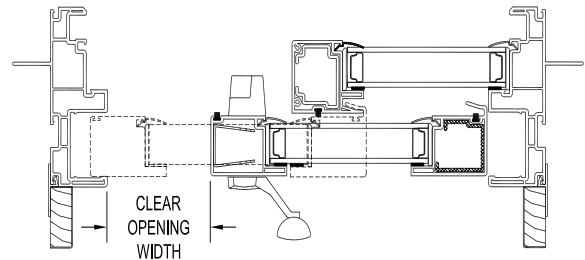

Next Dimension Series

SLIDING PATIO DOOR

CLEAR OPENING, LITE & SCREEN MEASUREMENTS

Lite and Vent Measurements						
Sliding Patio Door						
Size	Clear Opening in Full Open Position			Screen Sizes		S.Q. FT. Daylite
	Clear Opg Width	Clear Opg Height	Clear Opg S.Q. FT	Width	Height	
5068	23.750	76.500	12.62	30 13/16	77 1/2	26.24
6068	29.750	76.500	15.80	36 13/16	77 1/2	32.27
7668	23.750	76.500	12.62	30 13/16	77 1/2	39.36
8068	41.750	76.500	22.18	48 13/16	77 1/2	44.33
9068	29.750	76.500	15.80	36 13/16	77 1/2	48.41
10068 Quad	47.750	76.500	25.37	30 13/16	77 1/2	52.48
12068 Quad	59.750	76.500	31.74	36 13/16	77 1/2	64.54
50610	23.750	78.500	12.95	30 13/16	79 1/2	26.96
60610	29.750	78.500	16.22	36 13/16	79 1/2	33.16
66610	32.750	78.500	17.85	42 13/16	79 1/2	36.30
76610	23.750	78.500	12.95	30 13/16	79 1/2	40.44
80610	41.750	78.500	22.76	48 13/16	79 1/2	45.55
90610	29.750	78.500	16.22	36 13/16	79 1/2	49.74
100610 Quad	47.750	78.500	26.03	30 13/16	79 1/2	53.92
120610 Quad	59.750	78.500	32.57	36 13/16	79 1/2	66.32
5080	23.750	92.500	15.26	30 13/16	93 1/2	32.04
6080	29.750	92.500	19.11	36 13/16	93 1/2	39.40
7680	23.750	92.500	15.26	30 13/16	93 1/2	48.06
8080	41.750	92.500	26.82	48 13/16	93 1/2	54.13
9080	29.750	92.500	19.11	36 13/16	93 1/2	59.10
10080 Quad	47.750	92.500	30.67	30 13/16	93 1/2	64.08
12080 Quad	59.750	92.500	38.38	36 13/16	93 1/2	78.80

Clear Opening Conversions	
Width	R.O. / 2 - 6.25"
Height	R.O. - 3.5"