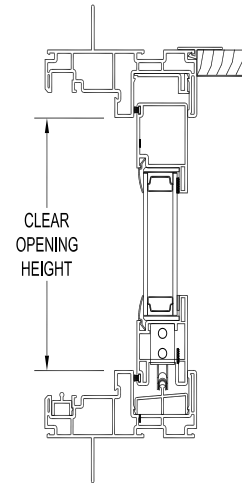

Next Dimension Series

SLIDING PATIO DOOR

CLEAR OPENING, LITE & SCREEN MEASUREMENTS

Lite and Vent Measurements						
Sliding Patio Door						
Size	Clear Opening in Full Open Position			Screen Sizes		S.Q. FT. Daylite
	Clear Opg Width	Clear Opg Height	Clear Opg S.Q. FT	Width	Height	
5068	23.750	76.500	12.62	30 13/16	77 1/2	26.24
6068	29.750	76.500	15.80	36 13/16	77 1/2	32.27
7668	23.750	76.500	12.62	30 13/16	77 1/2	39.36
8068	41.750	76.500	22.18	48 13/16	77 1/2	44.33
9068	29.750	76.500	15.80	36 13/16	77 1/2	48.41
10068 Quad	47.750	76.500	25.37	30 13/16	77 1/2	52.48
12068 Quad	59.750	76.500	31.74	36 13/16	77 1/2	64.54
50610	23.750	78.500	12.95	30 13/16	79 1/2	26.96
60610	29.750	78.500	16.22	36 13/16	79 1/2	33.16
66610	32.750	78.500	17.85	42 13/16	79 1/2	36.30
76610	23.750	78.500	12.95	30 13/16	79 1/2	40.44
80610	41.750	78.500	22.76	48 13/16	79 1/2	45.55
90610	29.750	78.500	16.22	36 13/16	79 1/2	49.74
100610 Quad	47.750	78.500	26.03	30 13/16	79 1/2	53.92
120610 Quad	59.750	78.500	32.57	36 13/16	79 1/2	66.32
5080	23.750	92.500	15.26	30 13/16	93 1/2	32.04
6080	29.750	92.500	19.11	36 13/16	93 1/2	39.40
7680	23.750	92.500	15.26	30 13/16	93 1/2	48.06
8080	41.750	92.500	26.82	48 13/16	93 1/2	54.13
9080	29.750	92.500	19.11	36 13/16	93 1/2	59.10
10080 Quad	47.750	92.500	30.67	30 13/16	93 1/2	64.08
12080 Quad	59.750	92.500	38.38	36 13/16	93 1/2	78.80

Clear Opening Conversions	
Width	R.O. / 2 - 6.25"
Height	R.O. - 3.5"