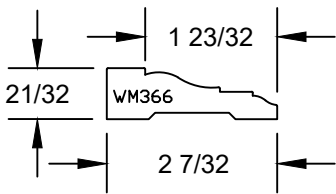

### INTERIOR TRIM PARTS

PINE  
WHITE PRIMER  
PURE WHITE  
BLACK  
BLACK PRIMER  
GRAY  
LINEAL LENGTHS: 12'

PINE  
WHITE PRIMER  
PURE WHITE  
BLACK  
BLACK PRIMER  
GRAY  
LINEAL LENGTHS: 12'

PINE  
WHITE PRIMER  
PURE WHITE  
BLACK  
BLACK PRIMER  
GRAY  
LINEAL LENGTHS: 12'

PINE  
WHITE PRIMER  
PURE WHITE  
BLACK  
BLACK PRIMER  
GRAY  
LINEAL LENGTHS: 12'

PINE  
WHITE PRIMER  
PURE WHITE  
BLACK  
BLACK PRIMER  
GRAY  
LINEAL LENGTHS: 12'

PINE  
WHITE PRIMER  
PURE WHITE  
BLACK  
BLACK PRIMER  
GRAY  
LINEAL LENGTHS: 12'