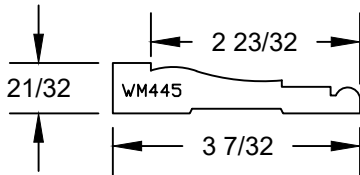

### INTERIOR TRIM PARTS

PINE  
WHITE PRIMER  
PURE WHITE  
BLACK  
BLACK PRIMER  
GRAY  
LINEAL LENGTHS: 12'

PINE  
WHITE PRIMER  
PURE WHITE  
BLACK  
BLACK PRIMER  
GRAY  
LINEAL LENGTHS: 12'

PINE  
WHITE PRIMER  
PURE WHITE  
BLACK  
BLACK PRIMER  
GRAY  
LINEAL LENGTHS: 12'

PINE  
WHITE PRIMER  
PURE WHITE  
BLACK  
BLACK PRIMER  
GRAY  
LINEAL LENGTHS: 12'

PINE  
WHITE PRIMER  
PURE WHITE  
BLACK  
BLACK PRIMER  
GRAY  
LINEAL LENGTHS: 12'

PINE  
WHITE PRIMER  
PURE WHITE  
BLACK  
BLACK PRIMER  
GRAY  
LINEAL LENGTHS: 12'

### ALUMINUM EXPANDER & MULLIONS

EXTERIOR MULL COVER  
LINEAL LENGTHS: 14'

3 <sup>1</sup>/<sub>4</sub>" FRAME EXPANDER  
LINEAL LENGTHS: 14'

INTERIOR MULL COVER  
LINEAL LENGTHS: 11'