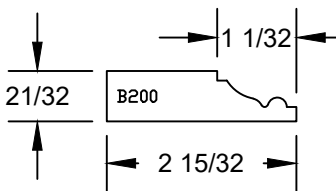

### INTERIOR TRIM PARTS

PINE  
WHITE PRIMER  
PURE WHITE  
BLACK  
BLACK PRIMER  
GRAY  
LINEAL LENGTHS: 12'

PINE  
WHITE PRIMER  
PURE WHITE  
BLACK  
BLACK PRIMER  
GRAY  
LINEAL LENGTHS: 12'

PINE  
WHITE PRIMER  
PURE WHITE  
BLACK  
BLACK PRIMER  
GRAY  
LINEAL LENGTHS: 12'

PINE  
WHITE PRIMER  
PURE WHITE  
BLACK  
BLACK PRIMER  
GRAY  
LINEAL LENGTHS: 12'

PINE  
WHITE PRIMER  
PURE WHITE  
BLACK  
BLACK PRIMER  
GRAY  
LINEAL LENGTHS: 12'

PINE  
WHITE PRIMER  
PURE WHITE  
BLACK  
BLACK PRIMER  
GRAY  
LINEAL LENGTHS: 12'