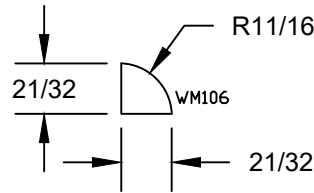

### INTERIOR TRIM PARTS

PINE  
WHITE PRIMER  
PURE WHITE  
BLACK  
BLACK PRIMER  
GRAY  
LINEAL LENGTHS: 12'

PINE  
WHITE PRIMER  
PURE WHITE  
BLACK  
BLACK PRIMER  
GRAY  
LINEAL LENGTHS: 12'

PINE  
WHITE PRIMER  
PURE WHITE  
BLACK  
BLACK PRIMER  
GRAY  
LINEAL LENGTHS: 12'

PINE  
WHITE PRIMER  
PURE WHITE  
BLACK  
BLACK PRIMER  
GRAY  
LINEAL LENGTHS: 12'

PINE  
WHITE PRIMER  
PURE WHITE  
BLACK  
BLACK PRIMER  
GRAY  
LINEAL LENGTHS: 12'

PINE  
WHITE PRIMER  
PURE WHITE  
BLACK  
BLACK PRIMER  
GRAY  
LINEAL LENGTHS: 12'