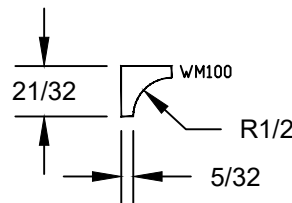

### INTERIOR TRIM PARTS

PINE  
WHITE PRIMER  
PURE WHITE  
BLACK  
BLACK PRIMER  
GRAY  
LINEAL LENGTHS: 12'

PINE  
WHITE PRIMER  
PURE WHITE  
BLACK  
BLACK PRIMER  
GRAY  
LINEAL LENGTHS: 12'

PINE  
WHITE PRIMER  
PURE WHITE  
BLACK  
BLACK PRIMER  
GRAY  
LINEAL LENGTHS: 12'

PINE  
WHITE PRIMER  
PURE WHITE  
BLACK  
BLACK PRIMER  
GRAY  
LINEAL LENGTHS: 12'

PINE  
WHITE PRIMER  
PURE WHITE  
BLACK  
BLACK PRIMER  
GRAY  
LINEAL LENGTHS: 12'

PINE  
WHITE PRIMER  
PURE WHITE  
BLACK  
BLACK PRIMER  
GRAY  
LINEAL LENGTHS: 12'