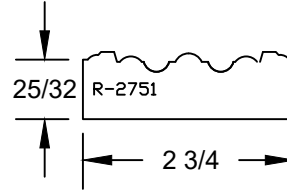

PINE
WHITE PRIMER
PURE WHITE
BLACK
BLACK PRIMER
GRAY
LINEAL LENGTHS: 12'