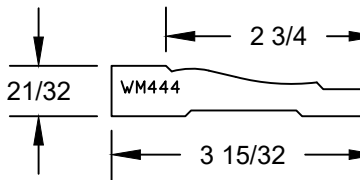

### INTERIOR TRIM PARTS

PINE  
WHITE PRIMER  
PURE WHITE  
BLACK  
BLACK PRIMER  
GRAY  
LINEAL LENGTHS: 12'

PINE  
WHITE PRIMER  
PURE WHITE  
BLACK  
BLACK PRIMER  
GRAY  
LINEAL LENGTHS: 12'

PINE  
WHITE PRIMER  
PURE WHITE  
BLACK  
BLACK PRIMER  
GRAY  
LINEAL LENGTHS: 12'

PINE  
WHITE PRIMER  
PURE WHITE  
BLACK  
BLACK PRIMER  
GRAY  
LINEAL LENGTHS: 12'

PINE  
WHITE PRIMER  
PURE WHITE  
BLACK  
BLACK PRIMER  
GRAY  
LINEAL LENGTHS: 12'

PINE  
WHITE PRIMER  
PURE WHITE  
BLACK  
BLACK PRIMER  
GRAY  
LINEAL LENGTHS: 12'