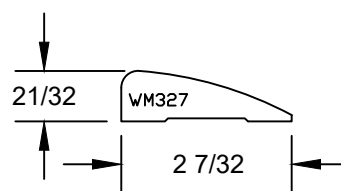

### INTERIOR TRIM PARTS

PINE  
WHITE PRIMER  
PURE WHITE  
BLACK  
BLACK PRIMER  
GRAY  
LINEAL LENGTHS: 12'

PINE  
WHITE PRIMER  
PURE WHITE  
BLACK  
BLACK PRIMER  
GRAY  
LINEAL LENGTHS: 12'

PINE  
WHITE PRIMER  
PURE WHITE  
BLACK  
BLACK PRIMER  
GRAY  
LINEAL LENGTHS: 12'

PINE  
WHITE PRIMER  
PURE WHITE  
BLACK  
BLACK PRIMER  
GRAY  
LINEAL LENGTHS: 12'

PINE  
WHITE PRIMER  
PURE WHITE  
BLACK  
BLACK PRIMER  
GRAY  
LINEAL LENGTHS: 12'

PINE  
WHITE PRIMER  
PURE WHITE  
BLACK  
BLACK PRIMER  
GRAY  
LINEAL LENGTHS: 12'

PINE  
WHITE PRIMER  
PURE WHITE  
BLACK  
BLACK PRIMER  
GRAY  
LINEAL LENGTHS: 12'

PINE  
WHITE PRIMER  
PURE WHITE  
BLACK  
BLACK PRIMER  
GRAY  
LINEAL LENGTHS: 12'