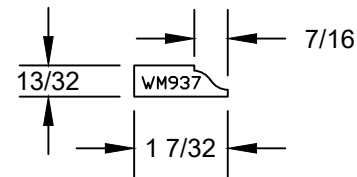

### INTERIOR TRIM PARTS

PINE  
WHITE PRIMER  
PURE WHITE  
BLACK  
BLACK PRIMER  
GRAY  
LINEAL LENGTHS: 12'

PINE  
WHITE PRIMER  
PURE WHITE  
BLACK  
BLACK PRIMER  
GRAY  
LINEAL LENGTHS: 12'

PINE  
WHITE PRIMER  
PURE WHITE  
BLACK  
BLACK PRIMER  
GRAY  
LINEAL LENGTHS: 12'

PINE  
WHITE PRIMER  
PURE WHITE  
BLACK  
BLACK PRIMER  
GRAY  
LINEAL LENGTHS: 12'

PINE  
WHITE PRIMER  
PURE WHITE  
BLACK  
BLACK PRIMER  
GRAY  
LINEAL LENGTHS: 12'

PINE  
WHITE PRIMER  
PURE WHITE  
BLACK  
BLACK PRIMER  
GRAY  
LINEAL LENGTHS: 12'