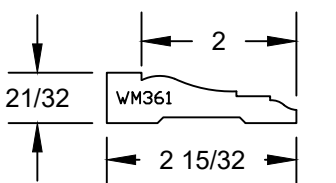

PINE  
WHITE PRIMER  
PURE WHITE  
BLACK  
BLACK PRIMER  
GRAY  
LINEAL LENGTHS: 12'

PINE  
WHITE PRIMER  
PURE WHITE  
BLACK  
BLACK PRIMER  
GRAY  
LINEAL LENGTHS: 12'

PINE  
WHITE PRIMER  
PURE WHITE  
BLACK  
BLACK PRIMER  
GRAY  
LINEAL LENGTHS: 12'

PINE  
WHITE PRIMER  
PURE WHITE  
BLACK  
BLACK PRIMER  
GRAY  
LINEAL LENGTHS: 12'

PINE  
WHITE PRIMER  
PURE WHITE  
BLACK  
BLACK PRIMER  
GRAY  
LINEAL LENGTHS: 12'