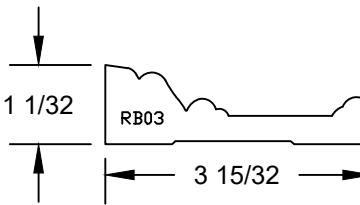

### INTERIOR TRIM PARTS

PINE  
WHITE PRIMER  
PURE WHITE  
BLACK  
BLACK PRIMER  
GRAY  
LINEAL LENGTHS: 12'

PINE  
WHITE PRIMER  
PURE WHITE  
BLACK  
BLACK PRIMER  
GRAY  
LINEAL LENGTHS: 12'

PINE  
WHITE PRIMER  
PURE WHITE  
BLACK  
BLACK PRIMER  
GRAY  
LINEAL LENGTHS: 12'

PINE  
WHITE PRIMER  
PURE WHITE  
BLACK  
BLACK PRIMER  
GRAY  
LINEAL LENGTHS: 12'

PINE  
WHITE PRIMER  
PURE WHITE  
BLACK  
BLACK PRIMER  
GRAY  
LINEAL LENGTHS: 12'

PINE  
WHITE PRIMER  
PURE WHITE  
BLACK  
BLACK PRIMER  
GRAY  
LINEAL LENGTHS: 12'