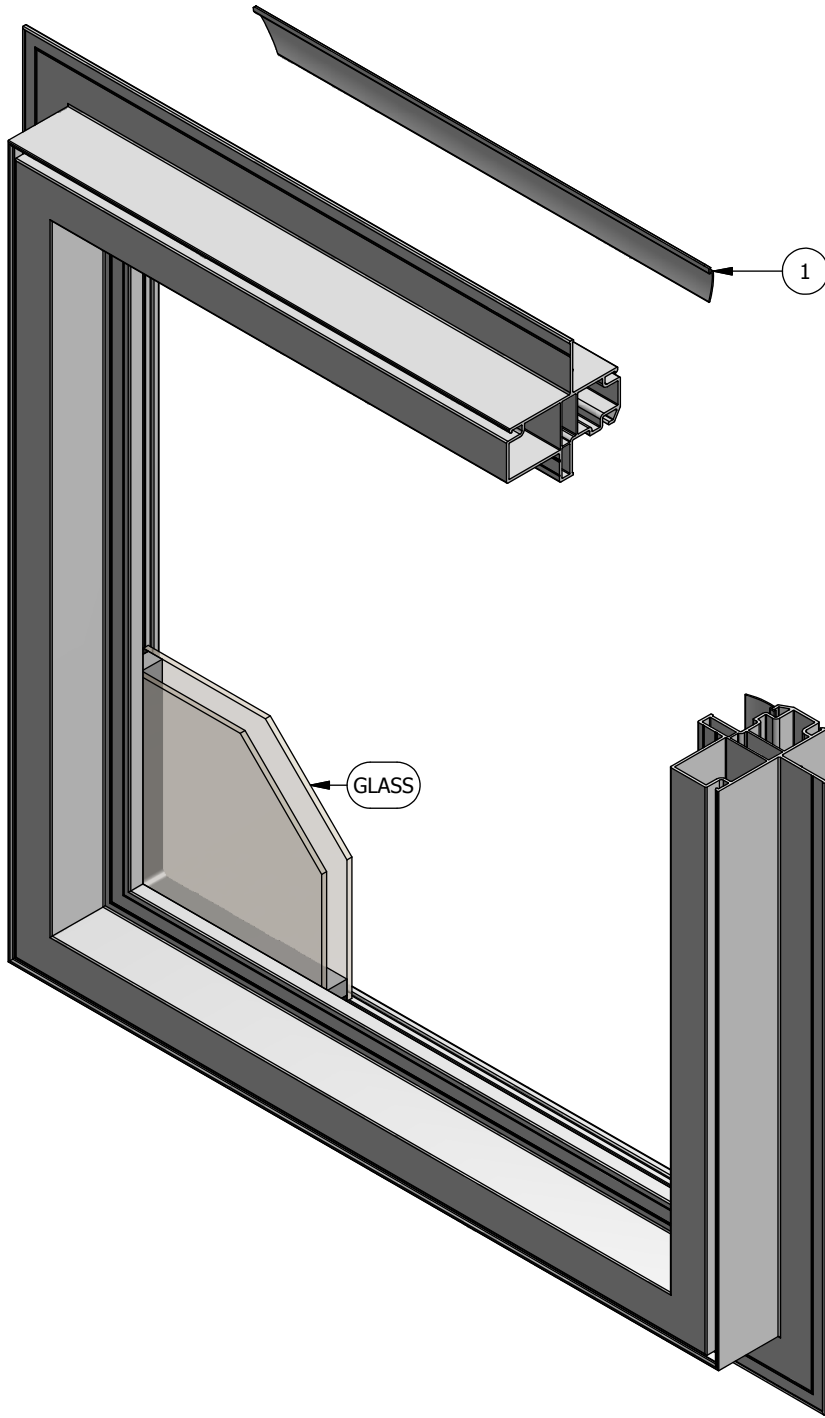

Next Dimension Pro Series

Single Hung (Fixed)

Parts Identification

Next Dimension Pro Series

Single Hung (Fixed)

Parts Identification

Image	Item #	Description	Color / Finish	Spec	Old	New SAP
	1	Glazing Bead (Prior to Jan. 2020)	White Clay Bronze Black Tan Ivory Cinnamon Green White	13'	900043 901043 900043-BZ 900043-BK 900043-T 900043-I 900043-C 900043-G 900043-W	10054560 10054247 10116543 10055281 10116540 10116542 10116541 10116538 10116539
		Glazing Bead (Jan. 2020 - June 2021)	White Clay Bronze Black Tan Ivory Cinnamon Green White	13'	900650 901645 900650-BZ 900650-BK 900650-T 900650-I 900650-C 900650-G 900650-W	10057692 10057697 10116660 10116661 10116657 10116659 10116658 10116655 10116656
		Glazing Bead (June 2021 - Current)	White Clay Bronze Black Tan Ivory Cinnamon Green White	13'	900651 900652 900651-BZ 900651-BK 900651-T 900651-I 900651-C 900651-G 900651-W	10075872 10075873 10116667 10116668 10116664 10116666 10116665 10116662 10116663
No Image		Glazing Tape 1/16" x 1/2"	White	216' Roll	394100	10055200