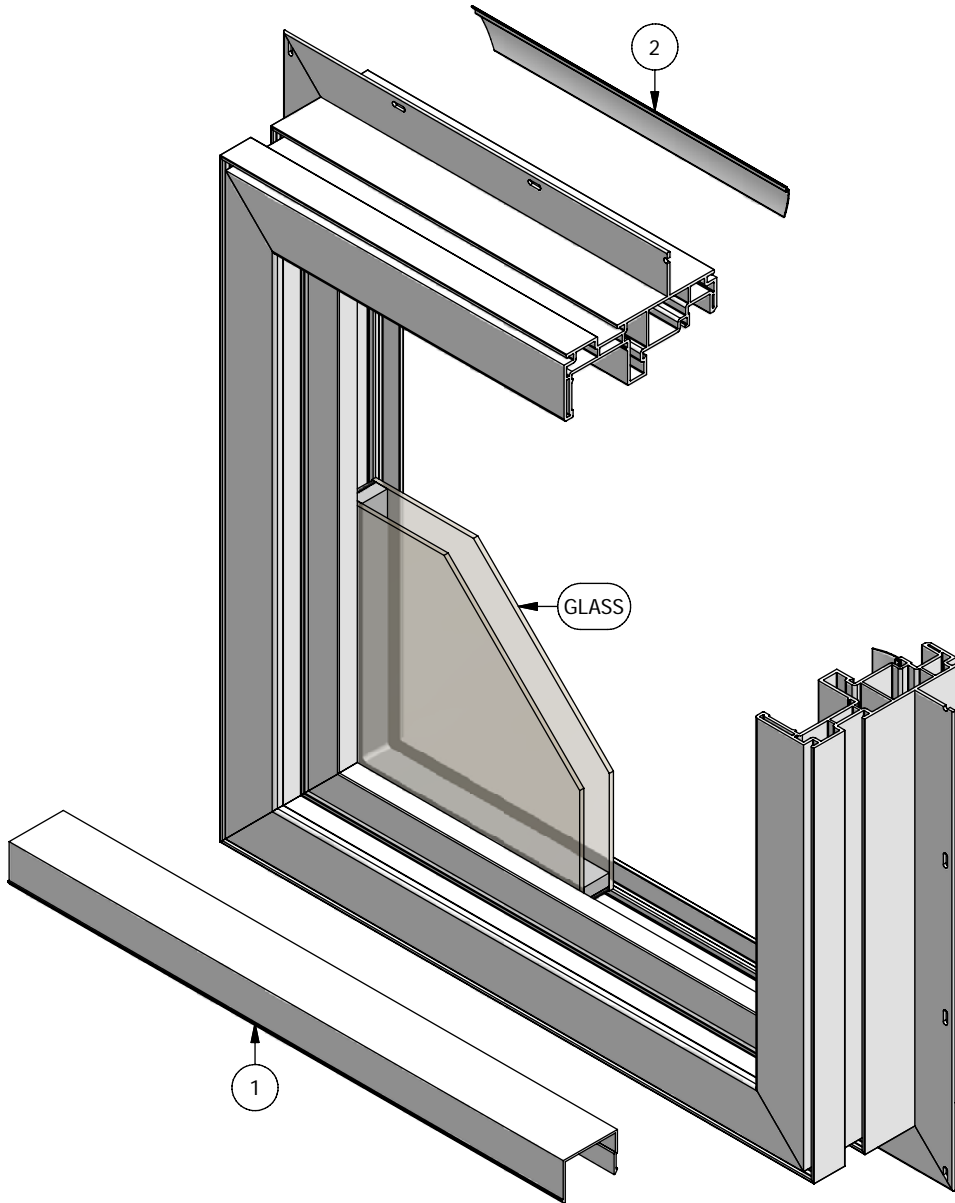

Next Dimension Classic Series Sliding Patio Door (Transom) Parts Identification

Next Dimension Classic Series

Sliding Patio Door (Transom)

Parts Identification

Image	Item #	Description	Color / Finish	Spec	Old	New SAP
	1	Frame Filler	White Clay	13'-0"	2370283 2371284	10054275 10054769
	2	Square Glazing Bead	White Clay Bronze Black Tan Ivory Cinnamon Green White	13'-0"	700013 701013 700013-BZ 700013-BK 700013-T 700013-I 700013-C 700013-G 700013-W	10057671 10054232 10116645 10116646 10116642 10116644 10116643 10116640 10116641
		Glazing Tape 1/16" x 1/2"	White	216 ft	394100	10055200