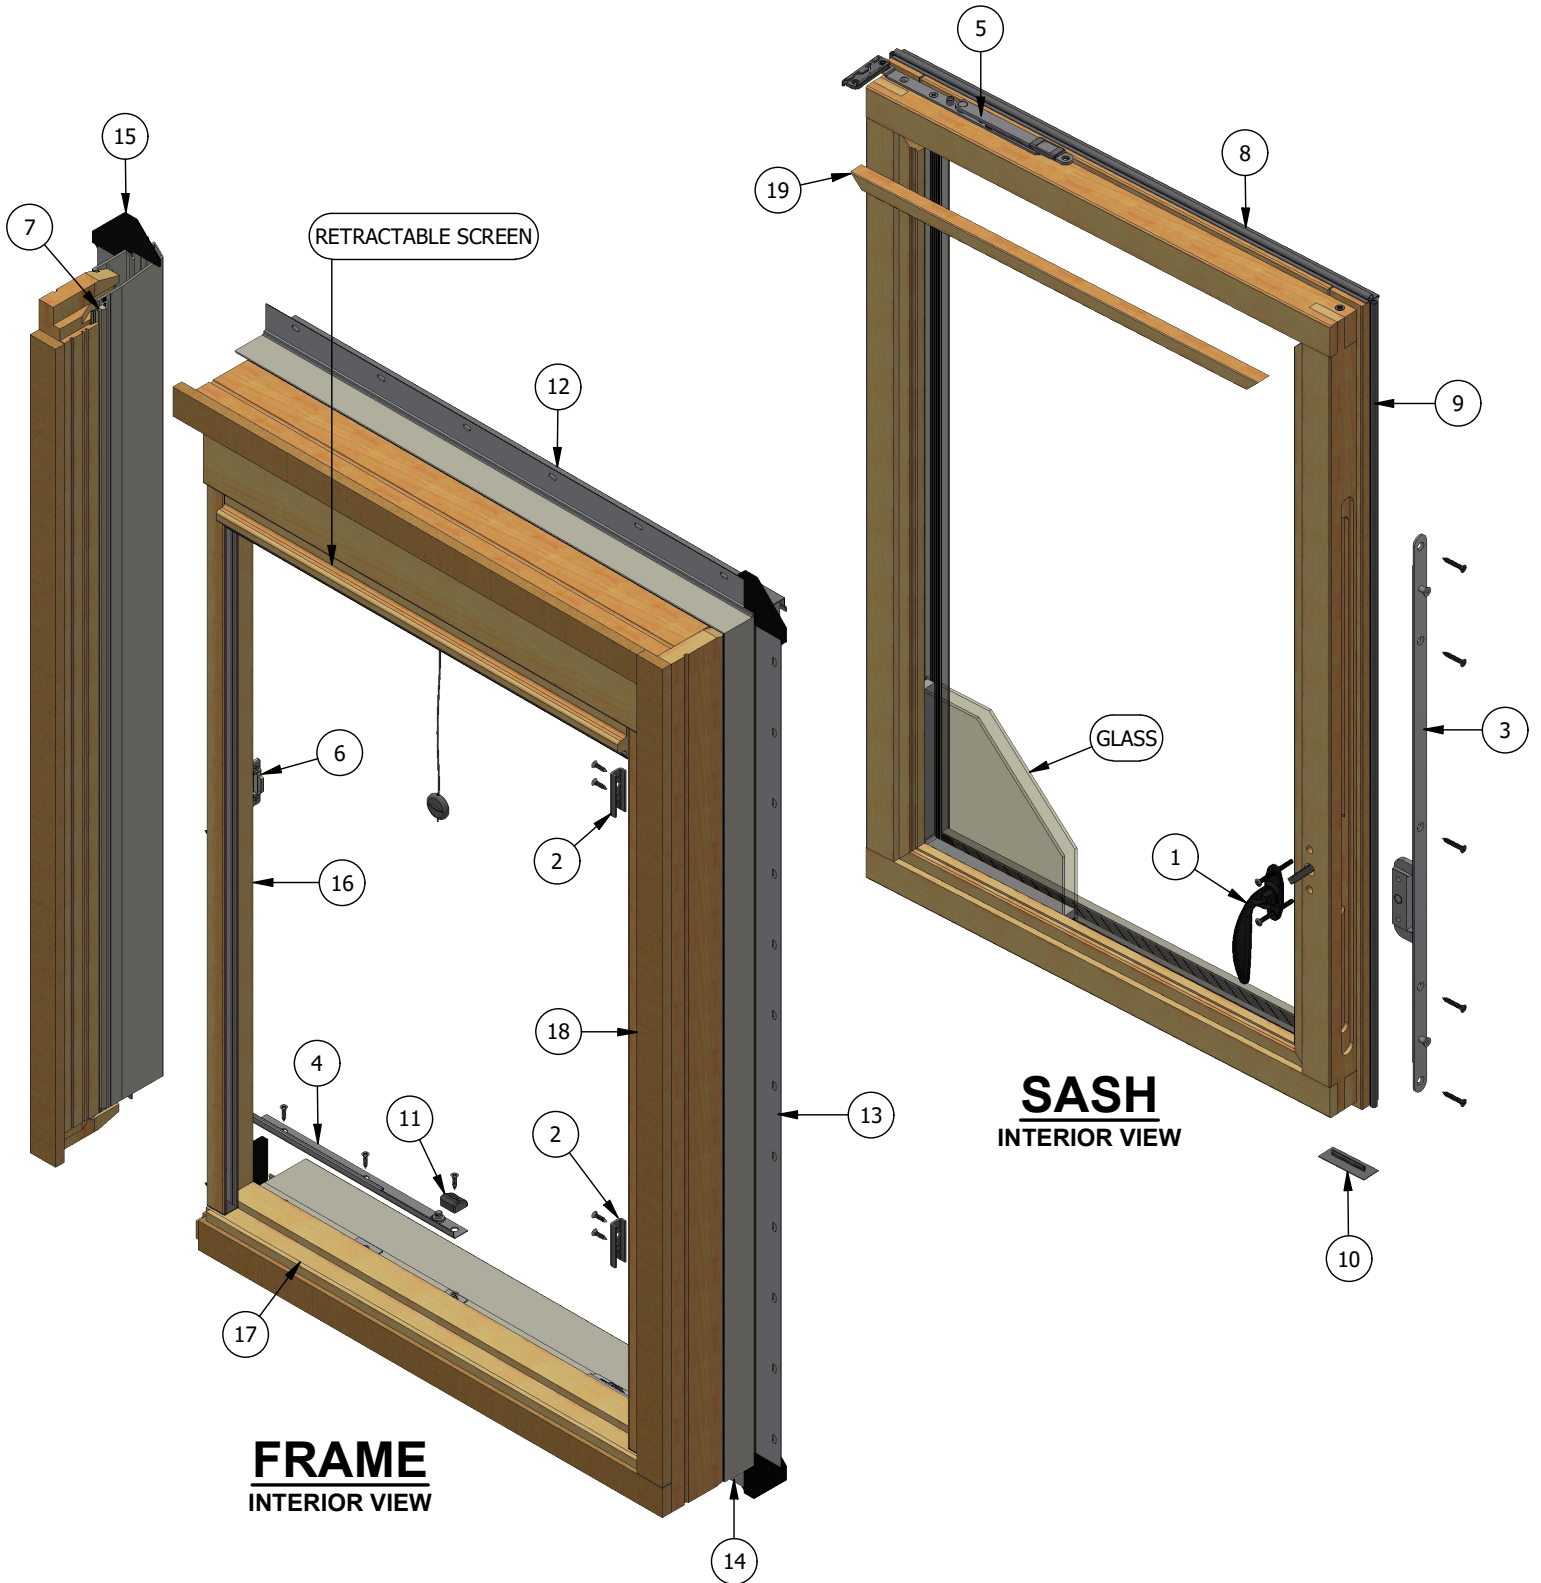

Pinnacle Select Series Clad Casement (Push-Out) Parts Identification

Pinnacle Select Series Clad Casement (Push-Out) Parts Identification

Image	Item #	Description	Color / Finish / Size	Spec	Old	New SAP			
  	1	Classic Multi-Point Handle	Brass	LH	590138	10057823			
			Brass	RH	590139	10057644			
			Champagne	LH	590179	10057653			
			Champagne	RH	590180	10056980			
			Oil Rubbed Bronze	LH	590142	10055657			
			Oil Rubbed Bronze	RH	590143	10056450			
			Bronze	LH	590144	10057199			
			Bronze	RH	590145	10057648			
			Faux Bronze	LH	590146	10056978			
			Faux Bronze	RH	590147	10057649			
			White	LH	590148	10055269			
			White	RH	590149	10057200			
			Black Matte	LH	590150	10057650			
			Black Matte	RH	590151	10056814			
			Satin Nickel	LH	590152	10057824			
			Satin Nickel	RH	590153	10057651			
					Lock Spindle			590154	10056451
					Lock Screws	Brass		590155	10057201
			Champagne		590156	10057645			
			Oil Rubbed Bronze		590157	10055658			
			Bronze		590158	10056979			
			Faux Bronze		590159	10057646			
			White		590160	10057202			
			Black Matte		590161	10057647			
			Satin Nickel		590162	10056868			
	2	Keeper			590137	10053486			
		Keeper Screws #7 x 3/4" Screw			2370091	10053333			